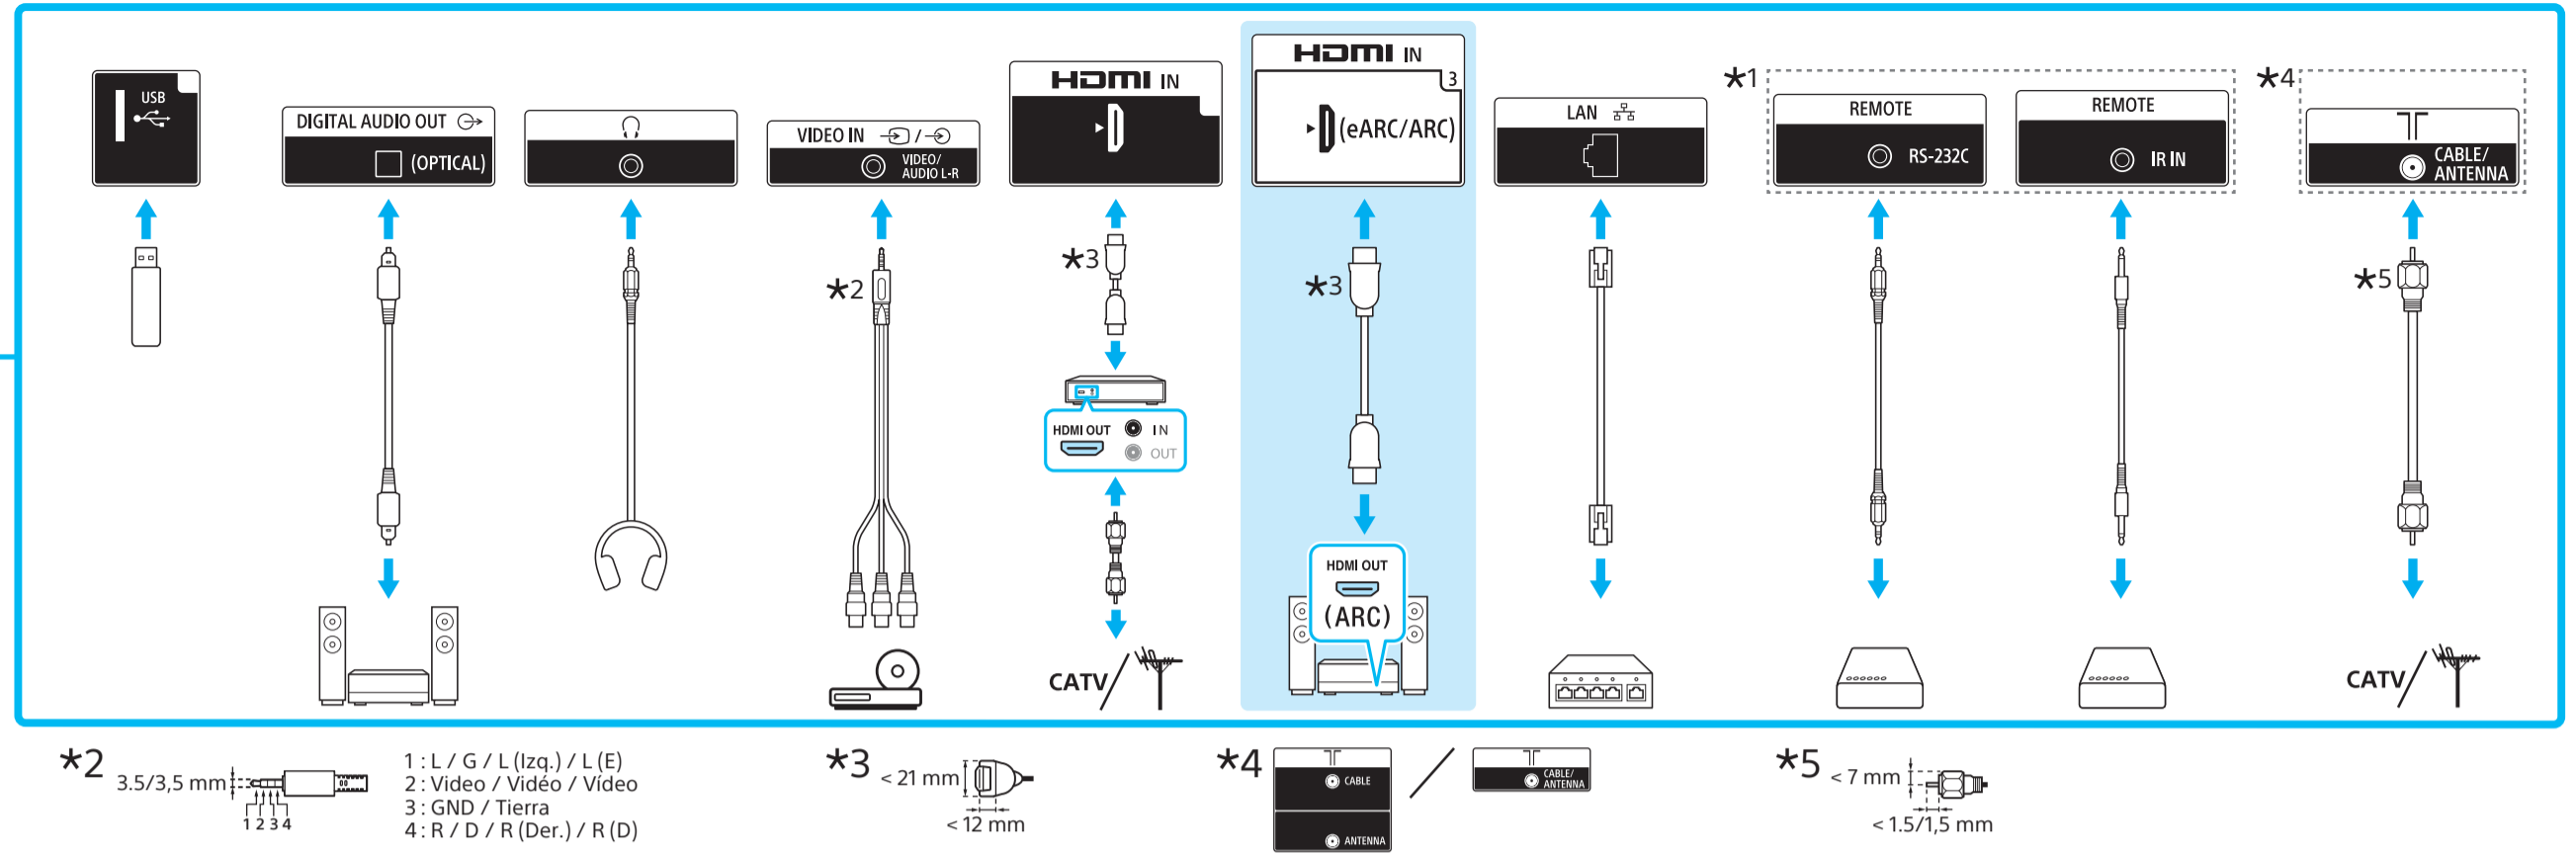

9

10

11

12

13

Help / Aide / Ayuda / Ajuda