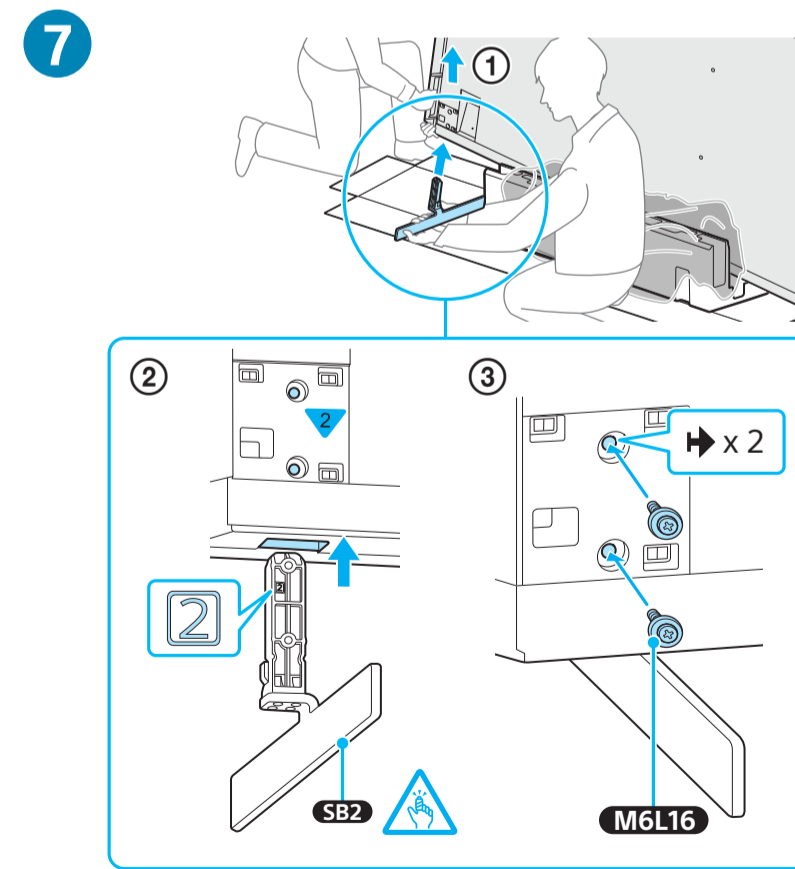

# Setup Guide

Téléviseur  
Televisor digital a color con pantalla de cristal líquido  
Televisor

\*1 Only on limited region/country/TV model. / Uniquement pour certaines régions/pays/modèles de téléviseurs. / Solo en regiones/países limitados/Modelo de TV. / Somente para determinadas regiões/países/modelos de TV.