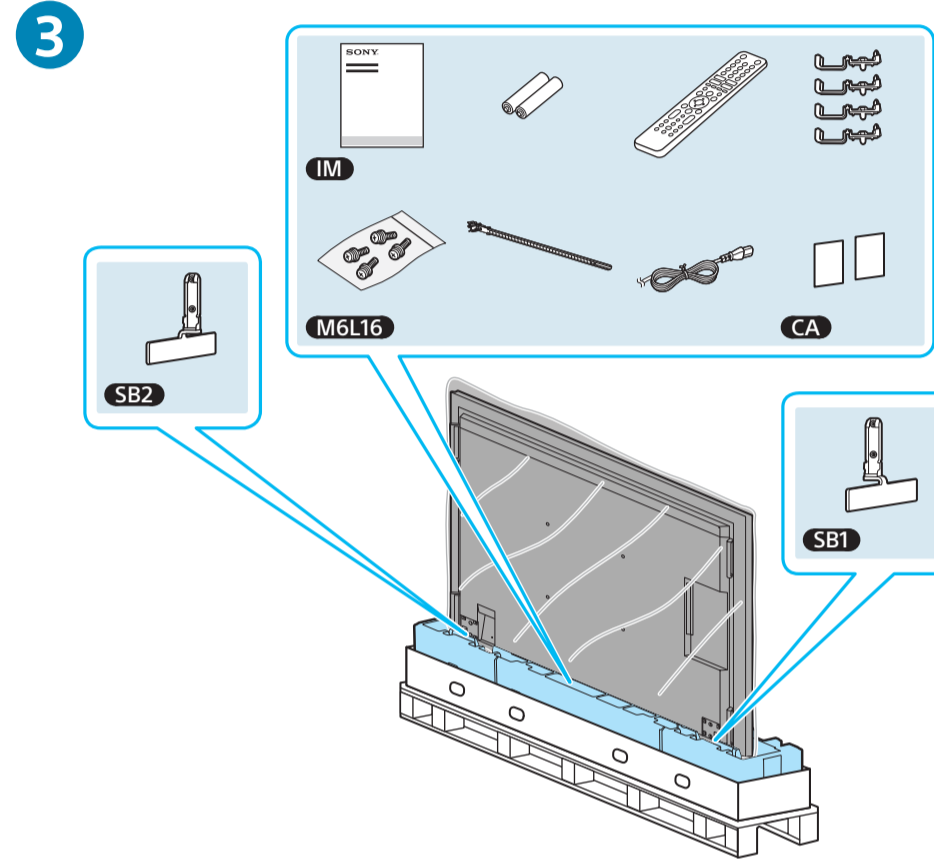

# Setup Guide

Téléviseur  
Televisor digital a color con pantalla de cristal líquido  
Televisor

\*1 Only on limited region/country/TV model. / Uniquement pour certaines régions/pays/modèles de téléviseurs. / Solo en regiones/países limitados/Modelo de TV. / Somente para determinadas regiões/países/modelos de TV.