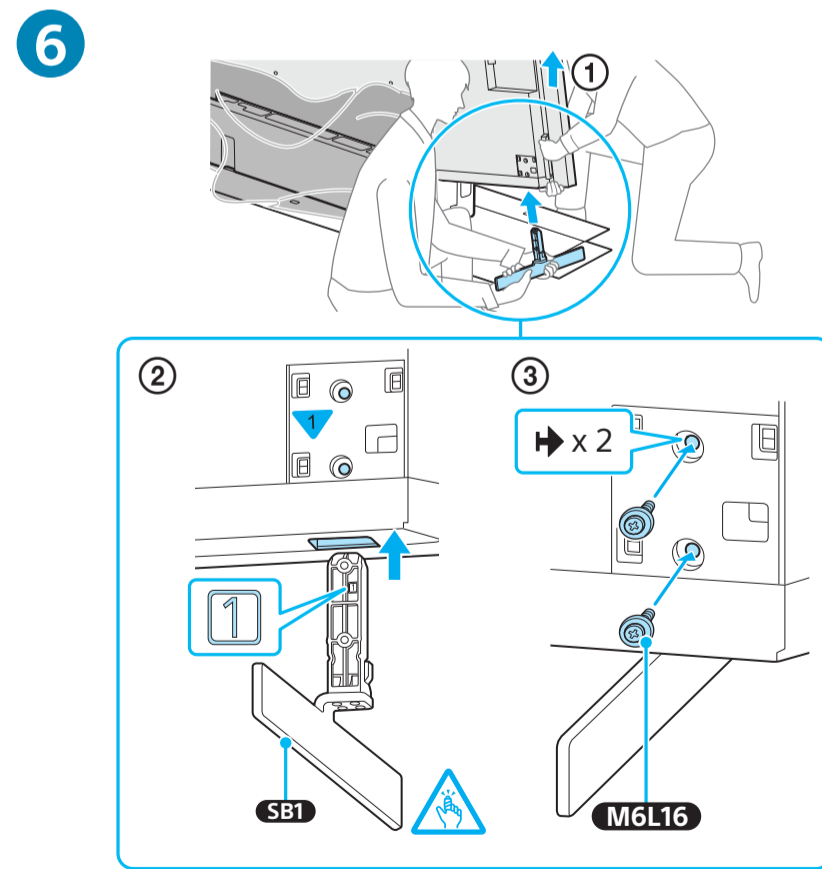

# Setup Guide

Téléviseur  
Televisor digital a color con pantalla de cristal líquido  
Televisor

\*1 Only on limited region/country/TV model. / Uniquement pour certaines régions/pays/modèles de téléviseurs. / Solo en regiones/países limitados/Modelo de TV. / Somente para determinadas regiões/países/modelos de TV.